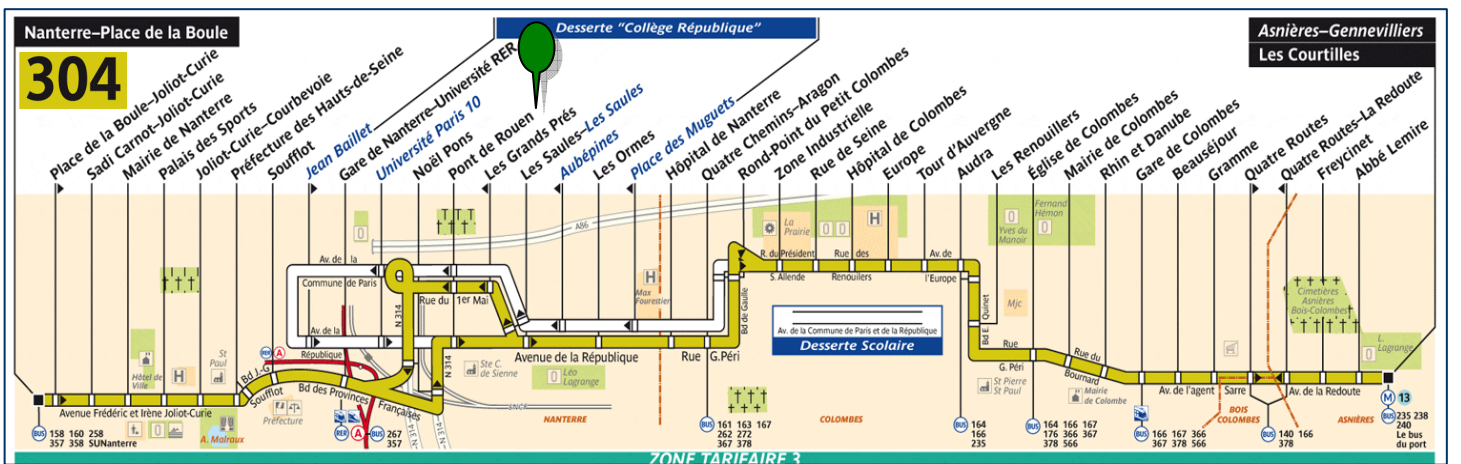

Du Nord de Paris :
Autoroute A1- A86
direction Nanterre
Sortie N°2 : Bezons
Prendre la contre allée
A86 (800 m)

Du périphérique
Porte Maillot :
Prendre le Bd circulaire
de La Défense
direction A86-St Denis,
puis Nanterre
ZI du Petit Nanterre

Accès en RER

Ligne « A » direction St Germain-en-Laye
Descendre à la station « Nanterre Université »

Accès en bus

Arrêt « Pont de Rouen »

Plan du Bâtiment