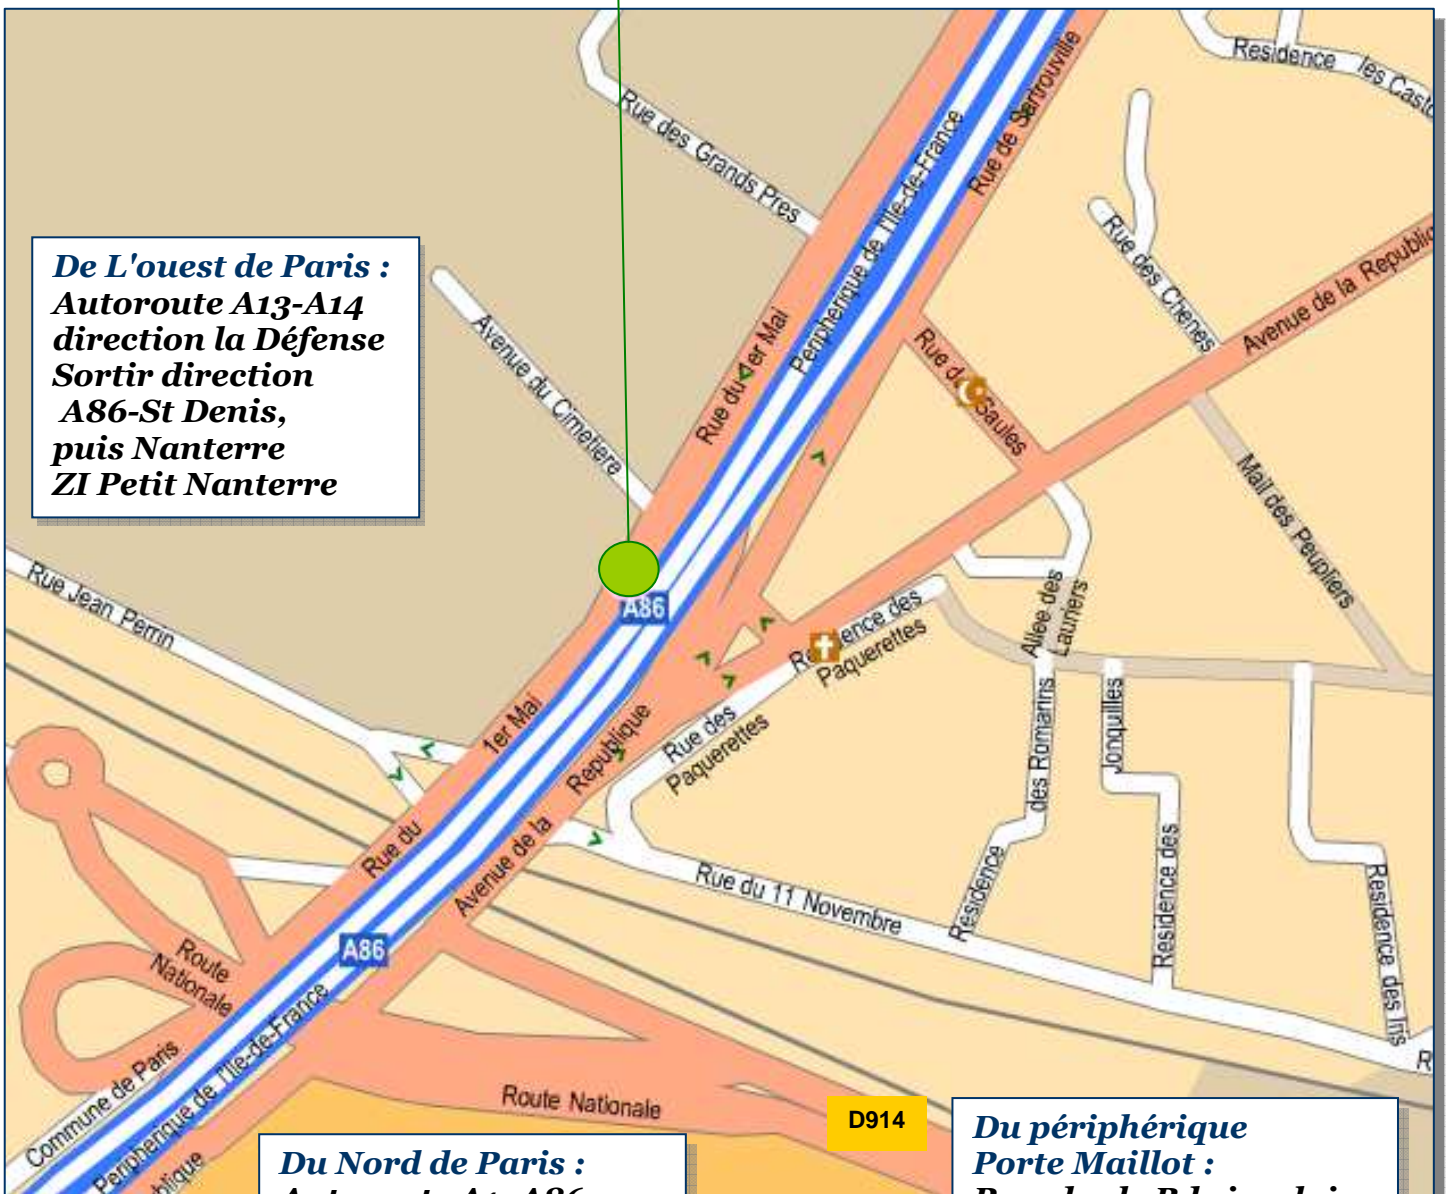

SDEL

TRANSPORT SERVICES

Entrée 4
15, rue du 1^{ER} Mai
92752 NANTERRE Cedex
Tél. : 01.46.49.65.80

Accès en voiture

De L'ouest de Paris :
Autoroute A13-A14
direction la Défense
Sortir direction
A86-St Denis,
puis Nanterre
ZI Petit Nanterre

Du Nord de Paris :
Autoroute A1- A86
direction Nanterre
Sortie N°2 : Bezons
Prendre la contre allée
A86 (800 m)

Du périphérique
Porte Maillot :
Prendre le Bd circulaire
de La Défense
direction A86-St Denis,
puis Nanterre
ZI du Petit Nanterre

Accès en RER

Ligne « A » direction St Germain-en-Laye
Descendre à la station « Nanterre Université »

Accès en bus

Arrêt « Pont de Rouen »

Plan du Bâtiment