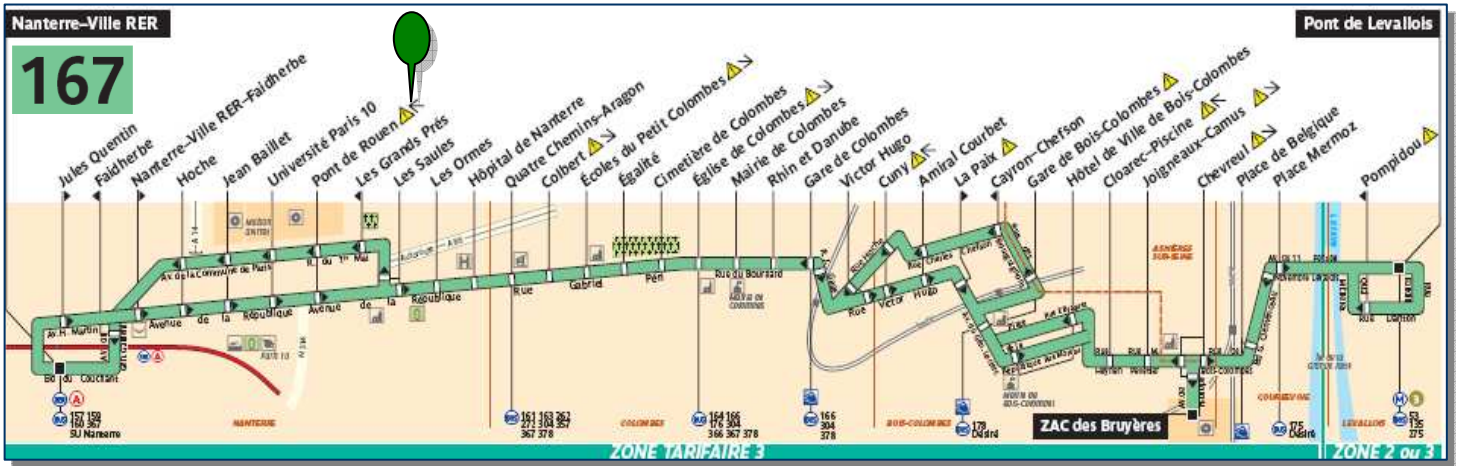

SDEL

TRANSPORT SERVICES

Entrée 4
15, rue du 1^{ER} Mai
92752 NANTERRE Cedex
Tél. : 01.46.49.65.80

Accès en voiture

De L'ouest de Paris :
Autoroute A13-A14
direction la Défense
Sortir direction
A86-St Denis,
puis Nanterre
ZI Petit Nanterre

Du Nord de Paris :
Autoroute A1- A86
direction Nanterre
Sortie N°2 : Bezons
Prendre la contre allée
A86 (800 m)

Du périphérique
Porte Maillot :
Prendre le Bd circulaire
de La Défense
direction A86-St Denis,
puis Nanterre
ZI du Petit Nanterre

Accès en RER

Ligne « A » direction St Germain-en-Laye
Descendre à la station « Nanterre Université »

Accès en bus

Arrêt « Pont de Rouen »

Plan du Bâtiment