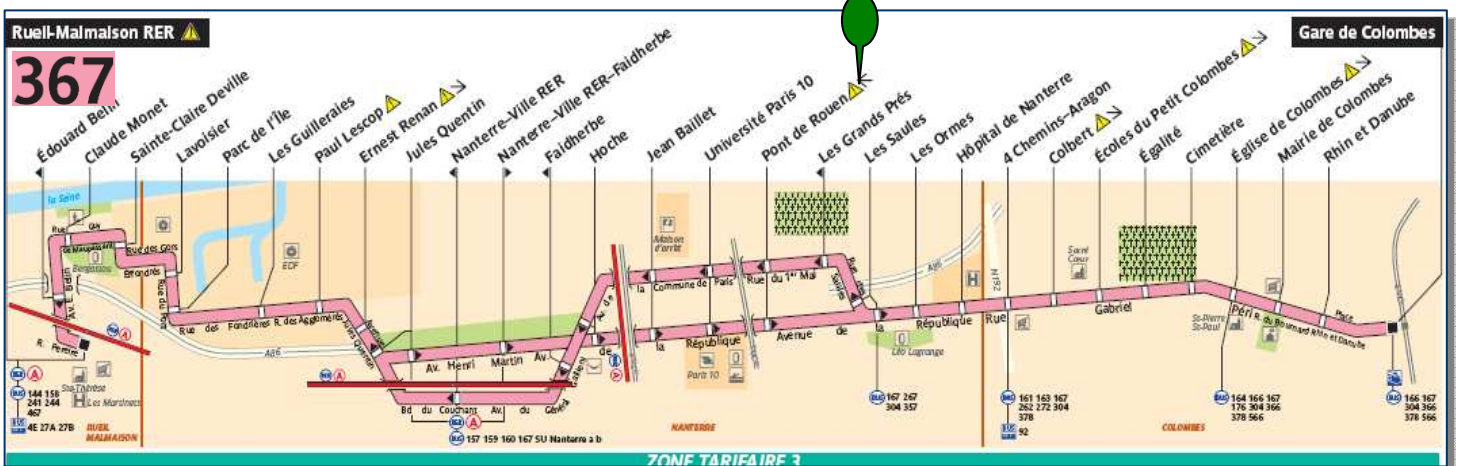

SDEL

TRANSPORT SERVICES

Entrée 4
15, rue du 1^{ER} Mai
92752 NANTERRE Cedex
Tél. : 01.46.49.65.80

Accès en voiture

De L'ouest de Paris :
Autoroute A13-A14
direction la Défense
Sortir direction
A86-St Denis,
puis Nanterre
ZI Petit Nanterre

Du Nord de Paris :
Autoroute A1- A86
direction Nanterre
Sortie N°2 : Bezons
Prendre la contre allée
A86 (800 m)

Du périphérique
Porte Maillot :
Prendre le Bd circulaire
de La Défense
direction A86-St Denis,
puis Nanterre
ZI du Petit Nanterre

Accès en RER

Ligne « A » direction St Germain-en-Laye
Descendre à la station « Nanterre Université »

Accès en bus

Arrêt « Pont de Rouen »

Plan du Bâtiment